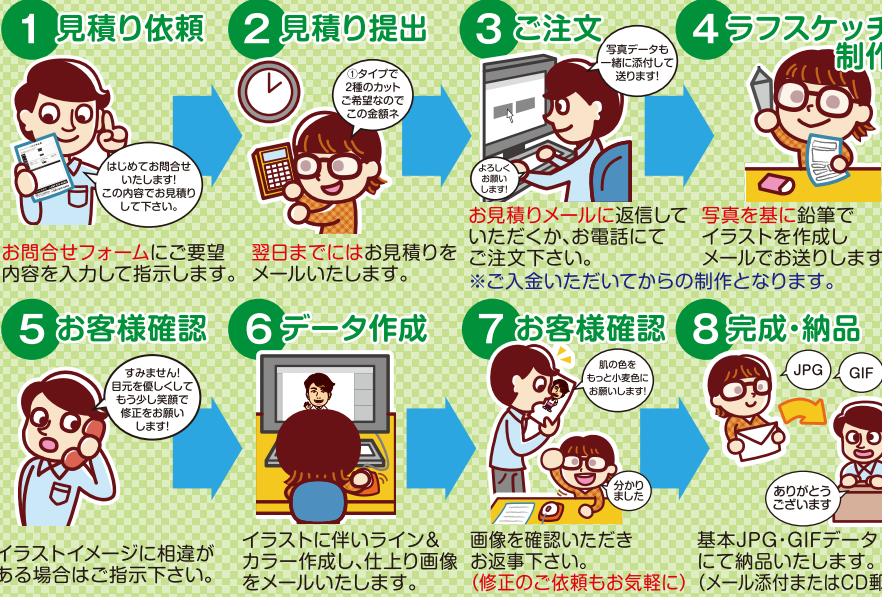

似顔絵作成手順

すべてラフスケッチから作る 完全オリジナルだから安心!

気になる価格はコチラ

似顔絵作成 料金一覧

著作権放棄だから用途自由!!

 ①タイプ 2頭身 似顔絵 1点あたり 4,800円	 ②タイプ 2頭身 似顔絵 1点あたり 7,500円	 スペシャル アニメ風 似顔絵 1点あたり 18,000円~	 別カット 追加 似顔絵 1点あたり 3,000円

お得!

まとめて
ご依頼
似顔絵
1点あたり
最大2割引

帽子・バックなど服装追加	1点あたり プラス 1,000円~
AI・EPSデータ追加納品	1点あたり プラス 2,000円
超特級制作 (とにかく早く欲しい場合 ※時期によりご希望にお応えできない場合がございます。)	1点あたり プラス 3,000円
CD-Rに保存して納品	1カ所送り 1,000円

※イラスト制作に要する時間で料金を算出しています。
※修正作業は無料ですが、別カットでの修正はお断りしております。
※似顔絵イラストは著作権を放棄いたします。(ご自由にお使いいただけます)
※似顔絵イラストは基本2頭身イラストで作成いたします。
※作成一覧以外のイラストをご希望の方もお気軽にご相談下さい。
※制作途中でのキャンセルは受付しておりませんのでご了承下さい。
※表示価格はすべて税別料金となります。

オリジナルLINEスタンプ制作

ご予算もクライアント様次第で35,000円から受け付けておりますので、
企業オリジナルキャラクターのスタンプ化など、お気軽にご相談下さい。

発想次第で一攫千金も夢じゃない!

さんた広告
オリジナル
LINEスタンプ

硬っこ
みてね

LINEスタンプ
ご購入の方

- ご注文はこちら
- メールでのお問合せ
- FAXでのお問合せ

初めての方でも安心です!ご不明な点があればお気軽にご連絡下さい。